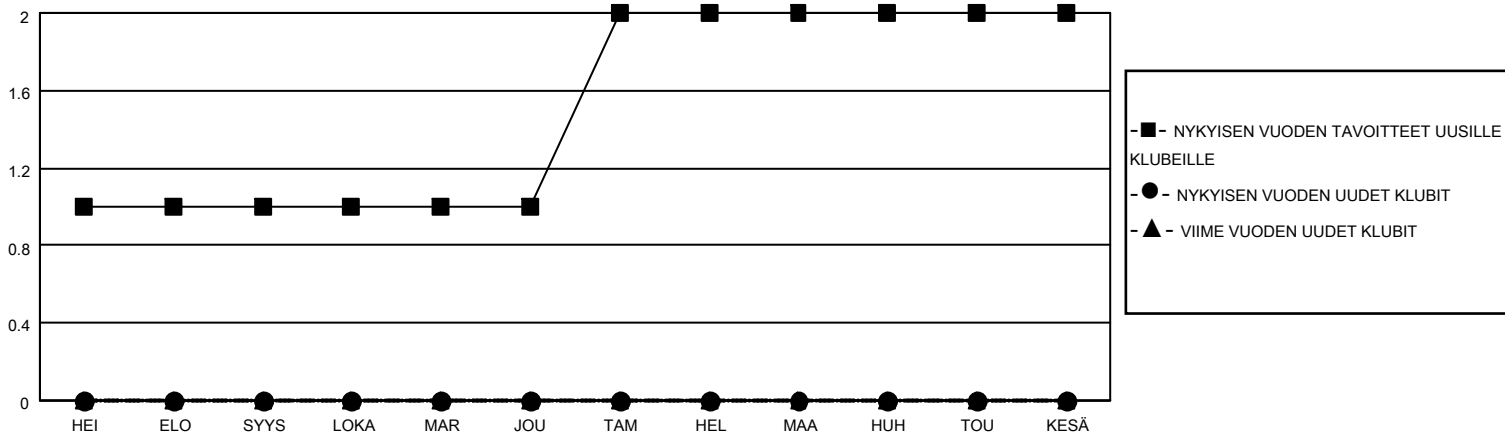

MONTHLY MEMBERSHIP PROGRESS REPORT

SIJAINTI FINLAND

District 107 D

Results as of: 12/31/2022

Klubit				jäsentä			
TULOKSET 2022-2023				TULOKSET 2022-2023			
NELJÄNNES	UUDEN KLUBIN TAVOITE	UUDET KLUBIT	LOPETETUT KLUBIT	NELJÄNNES	JÄSENKASVUN NETTOTAVOITE	TOTEUTUNUT JÄSENKASVU	POISTETUT JÄSENET (mukaan lukien siirrot)
HEI/ELO/SYYS	1	0	0	HEI/ELO/SYYS	0	16	31
LOKA/MAR/JOU	0	0	0	LOKA/MAR/JOU	0	25	25
TAM/HEL/MAA	1	0	0	TAM/HEL/MAA	0	0	0
HUH/TOU/KESÄ	0	0	0	HUH/TOU/KESÄ	0	0	0

TAVOITTEET JA UUDET KLUBIT, KUMULATIIVINEN