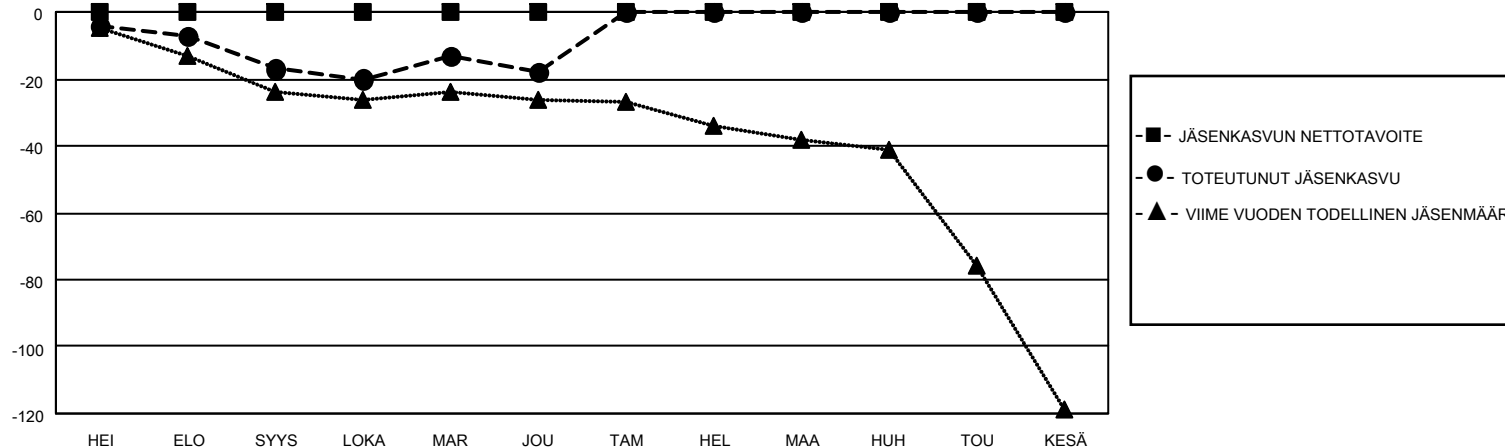

MONTHLY MEMBERSHIP PROGRESS REPORT

SIJAINTI FINLAND

District 107 D

Results as of: 12/31/2022

Klubit				jäsentä			
TULOKSET 2022-2023				TULOKSET 2022-2023			
NELJÄNNES	UUDEN KLUBIN TAVOITE	UUDET KLUBIT	LOPETETUT KLUBIT	NELJÄNNES	JÄSENKASVUN NETTOTAVOITE	TOTEUTUNUT JÄSENKASVU	POISTETUT JÄSENET (mukaan lukien siirrot)
HEI/ELO/SYYS	1	0	0	HEI/ELO/SYYS	0	16	31
LOKA/MAR/JOU	0	0	0	LOKA/MAR/JOU	0	25	25
TAM/HEL/MAA	1	0	0	TAM/HEL/MAA	0	0	0
HUH/TOU/KESÄ	0	0	0	HUH/TOU/KESÄ	0	0	0

TAVOITTEET JA UUDET KLUBIT, KUMULATIIVINEN

TAVOITTEET JA JÄSENET, KUMULATIIVINEN

LAKKAUTETUT KLUBIT: 0

ERONNEET JÄSENET

KUOLLUT	7
KLUBI LAKKAUTETTU	0
MUU	49
YHTEENSÄ	56

21 CLUBS OF 56 LISÄNNYT YHDEN TAI USEAMMAN UUTTA JÄSENTÄ